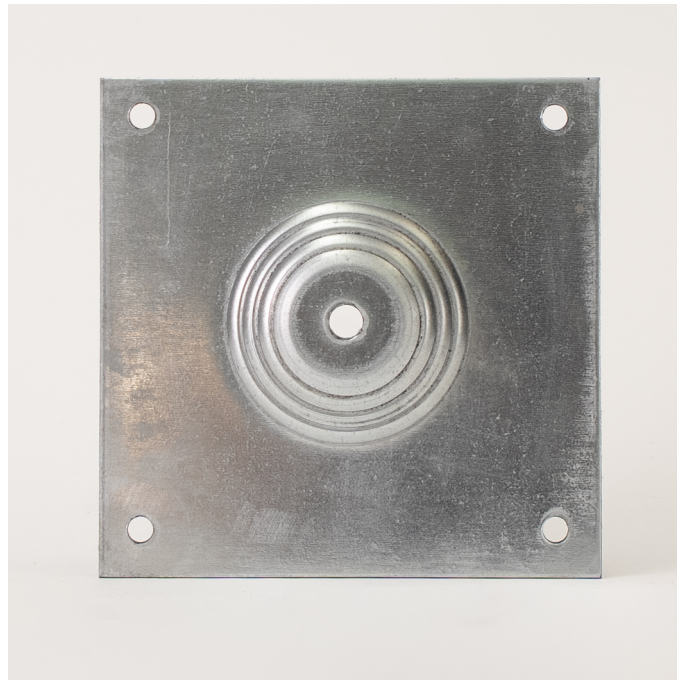

*Serie PIASTRE  
Modello PICCOLO*

**DIMENSIONI DISPONIBILI**

160 x 160 spessore 3 mm

**AVAILABLE DIMENSIONS**

160 x 160 thickness 3 mm

**MATERIALI**

**FERRO ZINCATO**

**MATERIALS**

**GALVANIZED STEEL**  
(not stainless)

P.S.: L'articolo viene fornito di serie con i fori di fissaggio.  
The item is normally provided with fixing holes.